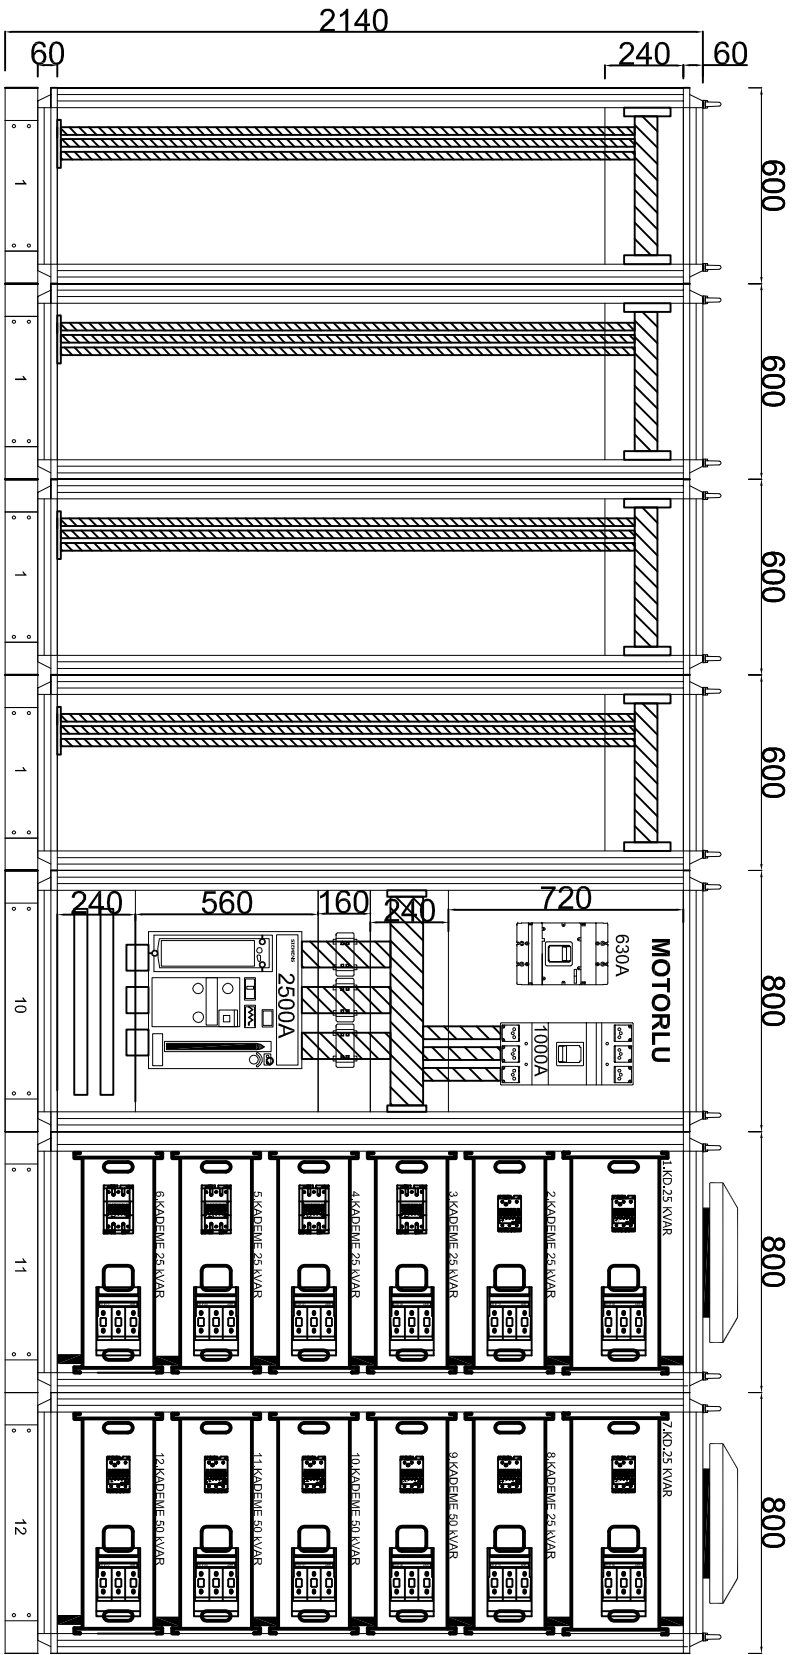

No	DURUM	DEĞİŞİMLİK	TARİHİ
3			
2			
1			

YAVUZ PANO AYDINLATMA AŞ

ÇEKMECELİ TİP PANO

İS NO	OLÇEK	P
TARİHİ	HAZ.	T.CANIKLI
01.01.2017		S. NO
		1/1

İÇ GÖRÜNÜM

3			
2			
1			
NO	DURUM	DEĞİŞİKLİK	TARİHİ

YAVUZ PANO AYDINLATMA AŞ

ÇEKMECELİ TİP PANO

S/NO	OLÇEK	P
TARİHİ	HAZ.	S. NO
01.01.2017	T.CANKILI	1/1