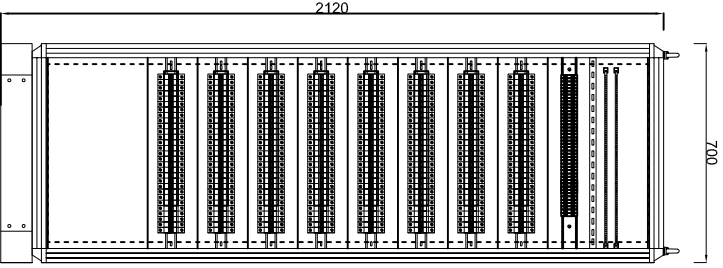

İÇ GÖRÜNÜM

PERDE GÖRÜNÜM

DIŞ GÖRÜNÜM

YAN GÖRÜNÜM

YAVUZ

3			
2			
1			
No	DURUM	DEĞİŞİMLİK	TARİH

YAVUZ PANO AYDINLATMA A.Ş.

İS NO	OLÇEK	İP
TARİH	HAZ.	S. NO

ALT GÖRÜNÜM

ÜST GÖRÜNÜM

İÇ GÖRÜNÜM

PERDE GÖRÜNÜM

DIŞ GÖRÜNÜM

YAN GÖRÜNÜM

YAVUZ

3					
2					
1					
NO	DURUM	DEĞİŞİKLİK	TARİH		