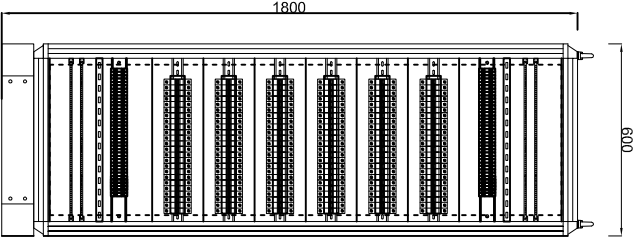

DIŞ GÖRÜNÜM

YAN GÖRÜNÜM

YAVUZ

3			
2			
1	NO	DURUM	DEĞİŞİKLİK
		TARİH	

YAVUZ PANO AYDINLATMA A.Ş.

İS NO	OLÇEK	İP
TARİH	HAZ.	S. NO

ALT GÖRÜNÜM

ÜST GÖRÜNÜM

İÇ GÖRÜNÜM

PERDE GÖRÜNÜM

DIŞ GÖRÜNÜM

YAN GÖRÜNÜM

YAVUZ

No	DURUM	DEĞİŞİKLİK	TARİH
3			
2			
1			

YAVUZ PANO AYDINLATMA A.Ş.

İS NO	OLÇEK	İP
TARİH	HAZ.	S. NO