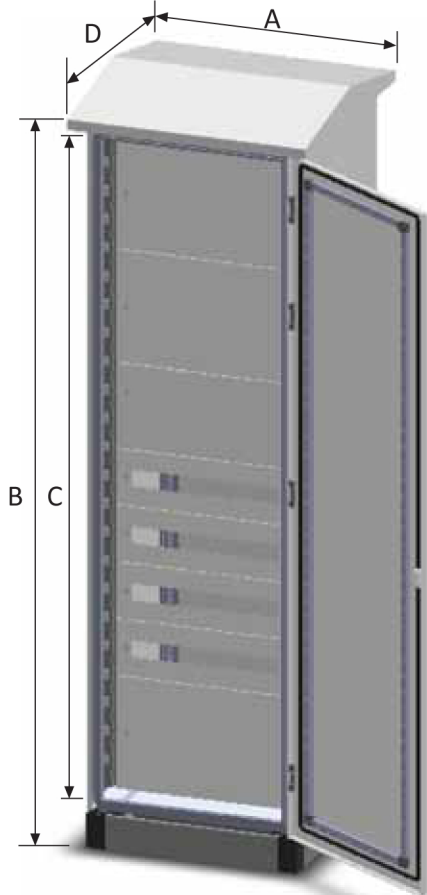

Poliüretan Dökme Conta
Polyurethane Foam Gasket

MENTEŞE

Hinges

4 Noktadan Gizli Menteşe
Four Point Secret Hinges

AKSESUARLAR

Accessories

Ayak Takozları
Plinth Set

IP65

KALİTE STANDARTI

Quality Standard

IEC 61439-2

* Seçilen ürün kodlarına karkas, kapılar, şapka, mapa, baza seti ve ürün setleri dahildir.

* The codes are choosen include body + doors + topcover + Eyebolts and plinth set.