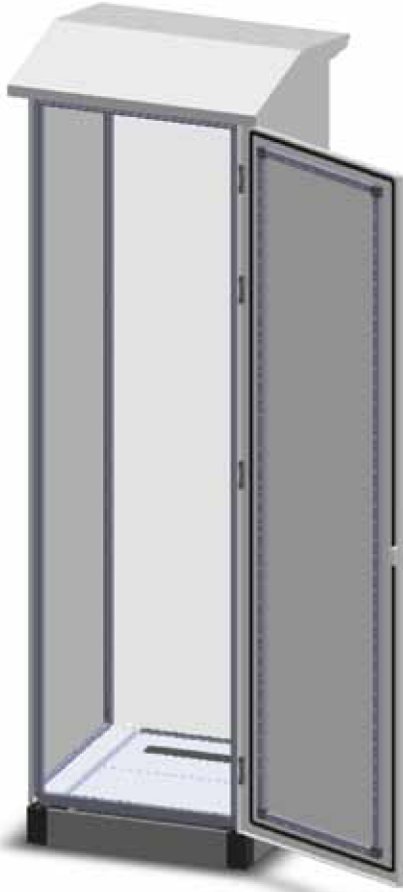

KAPI

Door

2 mm Galvaniz Sac
2 mm Galvanized Sheet

BOYA

Paint

RAL 7035 Elektrostatik Toz Boya
RAL 7035 Electrostatic Powder Paint

CONTALAMA SİSTEMİ

Foam Systems

Poliüretan Dökme Conta
Polyurethane Foam Gasket

MENTEŞE

Hinges

4 Noktadan Gizli Menteşe
Four Point Secret Hinges

AKSESUARLAR

Accessories

Ayak Takozları
Plinth Set

IP65

KALİTE STANDARTI
Quality Standard

DEKRA

IEC 61439-2

IP65 TABAN SACLI PANO SEÇİM CETVELİ

SELECTION LIST OF IP65 PANEL BOARD WITH MOUNTING PLATE

ÜRÜN KODU Product Code	A (mm)	B (mm)	C (mm)	D (mm)	FİYAT Prices (TL)
4TK6184	600	1820	1600	400	1.550,00
4TK7184	700				1.810,00
4TK8184	800				2.070,00
4TK4184	400				1.035,00
4TK6186	600	1820	1600	600	1.600,00
4TK7186	700				1.870,00
4TK8186	800				2.135,00
4TK4186	400				1.070,00
4TK6204	600	2060	1840	400	1.760,00
4TK7204	700				2.050,00
4TK8204	800				2.340,00
4TK4204	400				1.170,00
4TK6206	600	2060	1840	600	1.810,00
4TK7206	700				2.115,00
4TK8206	800				2.420,00
4TK4206	400				1.210,00
4TK6208	600	2060	1840	800	1.870,00
4TK7208	700				2.180,00
4TK8208	800				2.490,00
4TK4208	400				1.245,00
ÜRÜN KODU Product Code	A (mm)	B (mm)	C (mm)	D (mm)	FİYAT Prices (TL)
4TK6214	600	2140	1920	400	1.825,00
4TK7214	700				2.130,00
4TK8214	800				2.435,00
4TK9214	900				2.740,00
4TK4214	400				1.220,00
4TK6216	600	2140	1920	600	1.880,00
4TK7216	700				2.200,00
4TK8216	800				2.510,00
4TK9216	900				2.825,00
4TK4216	400				1.255,00
4TK6218	600	2140	1920	800	1.940,00
4TK7218	700				2.260,00
4TK8218	800				2.590,00
4TK9218	900				2.910,00
4TK4218	400				1.295,00